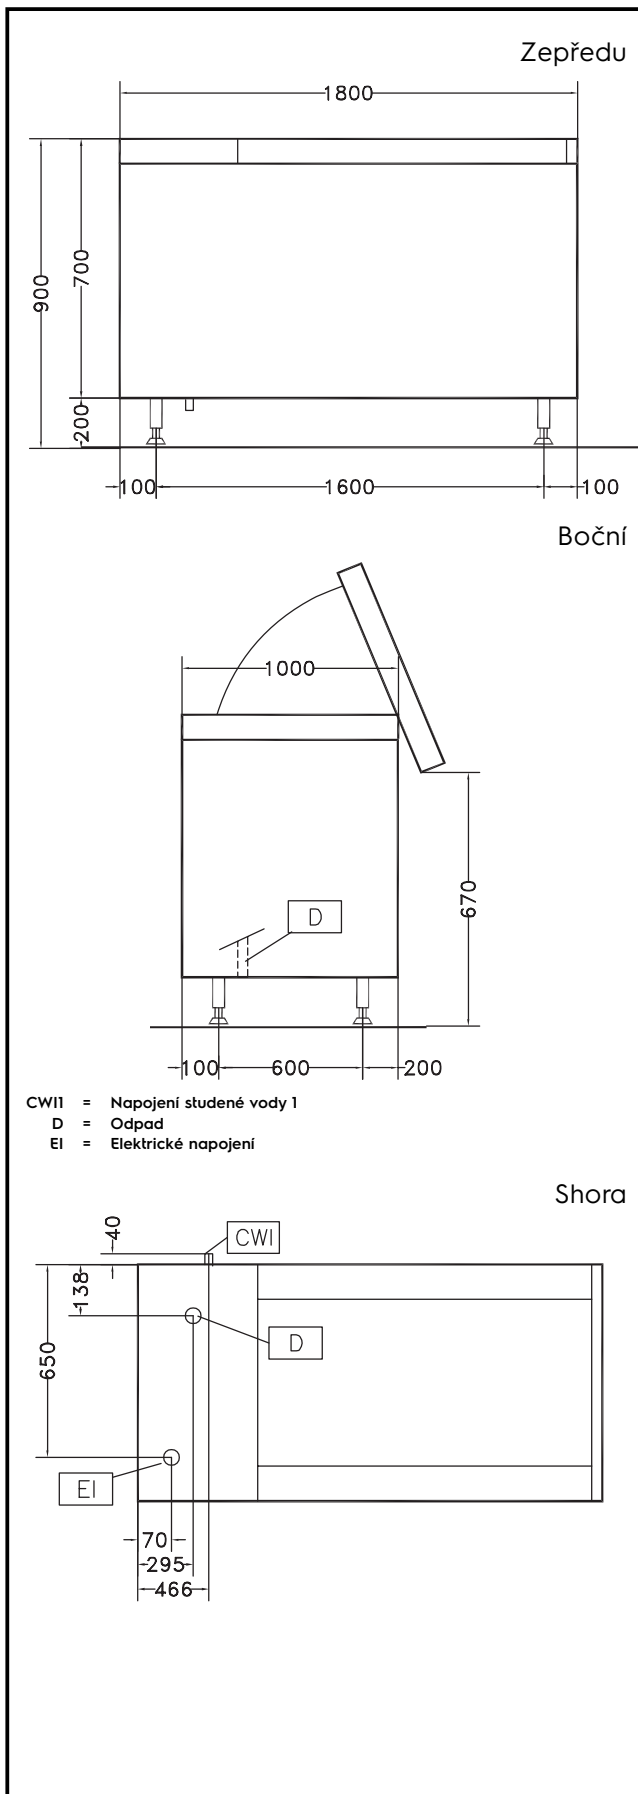

Ochrana IP55 proti stříkající vodě.

Kapacita vany: 500 l. Nakládka na cyklus: 14 kg (lehké zeleniny); 70 kg (těžké zeleniny). Délka cyklu: 2-3 minuty.

Hlavní funkce a vlastnosti

- Dvojitý sklon dna uzpůsobeného pro automatické čištění vany.
- Snadno vyjímatelny perforovaný nerezový filtr.
- Tvar mycí vany je navržen tak, aby byl dosažen účinný vodní vír pro důkladné mytí zeleniny.
- Vyklápění vany na konci cyklu pomocí lineárního motoru ovládaného zdvojeným tlačítkem s alarmem.
- Tři mycí programy: manuální, automatický a programovatelný.
- Pomocí "soft-action" kulového ventilu lze regulovat a ovládat plnění vodou a tlak vody.
- Vícenásobný rozptylovač pro rovnoměrné víření vody a solenoidový ventil pro rychlé napouštění a vypouštění vody.
- Jednoduchý ovládací panel s nouzovým bezpečnostním vypínačem a akustickým alarmovým spínačem.
- Délka cyklu: 2 - 3 minuty.
- Na výškově stavitelných nerezových nohách.
- Ochrana IP25 proti tryskající vodě, pevným objektům a malým zvířatům (větším než 6 mm).

Konstrukce

- Konstrukce z kvalitní nerez oceli třídy AISI304
- Vana s kapacitou 14 kg lehké zeleniny nebo 70 kg těžké zeleniny na cyklus.

SCHVÁLENO: _____

Elektro

Napětí:	400 V/3N ph/50 Hz
Celkový příkon:	1.6 kW

Hlavní informace

Motorické sklápění:	Ano
Programovatelný mycí cyklus:	Ano
Vnější rozměry, Šířka	1800 mm
Vnější rozměry, Hloubka	1000 mm
Vnější rozměry, Výška	850 mm
Přepavní váha:	304 kg
Využitelná kapacita vany:	500 lt
Nakládka na cyklus - lehká zelenina:	14 kg
Nakládka na cyklus - těžká zelenina:	70 kg